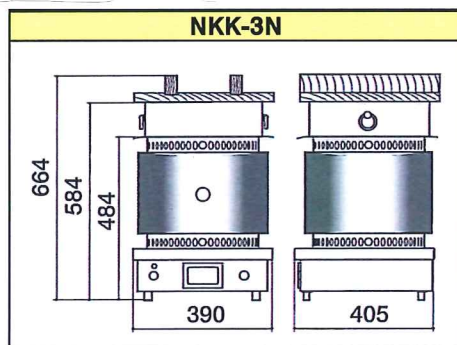

タッチパネル式モニター

3升炊き **NKK-3N**

W390×D405×H664mm

炊飯工程：**強** **中**
弱 **むらし**

仕様

型式		NKK-3N
外形寸法	間口	390mm
	奥行	405mm
	高さ	484mm(664mm)
炊飯能力		4.5kg(3升)
	強	0～15分可変
運転工程	中	0～15分可変
	弱	0～15分可変
	むらし	0～25分可変
運転時間		モード1/モード2/テスト
運転選択		モード1/モード2/テスト
ガス消費量		10.5kW(9,000kcal/h)
ガス接続		ホースニップル
安全装置		単相100V 25W
重量(セット時)		立ち消え安全装置・過熱防止装置 22kg