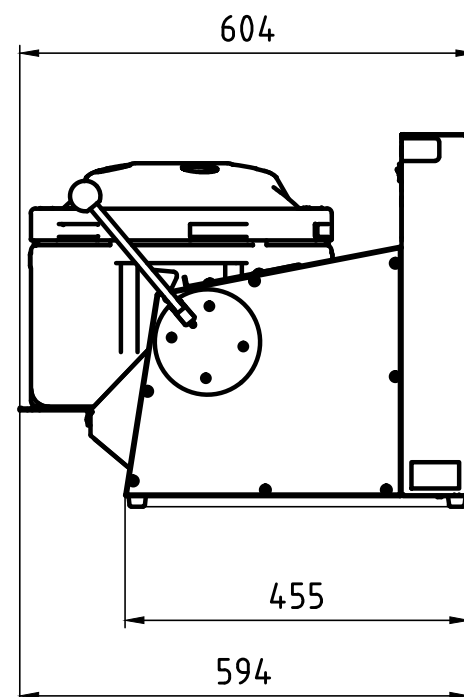

KS360N-JP
KS360N-CE

○外観図

○仕様

寸法(mm)	全幅500.5×奥行604×全高492.5
重量(kg)	26kg
処 理 量	3.6L(2升)
能 力	3.6L(2升) / 3分(初期設定状態)
消 費 電 力	JP機 : AC100V 50/60Hz (定格)27W/27W CE機 : AC220V 50Hz (定格)27W AC230V 50Hz (定格)27W AC240V 50Hz (定格)27W ※ 60Hzでも使用可能です。