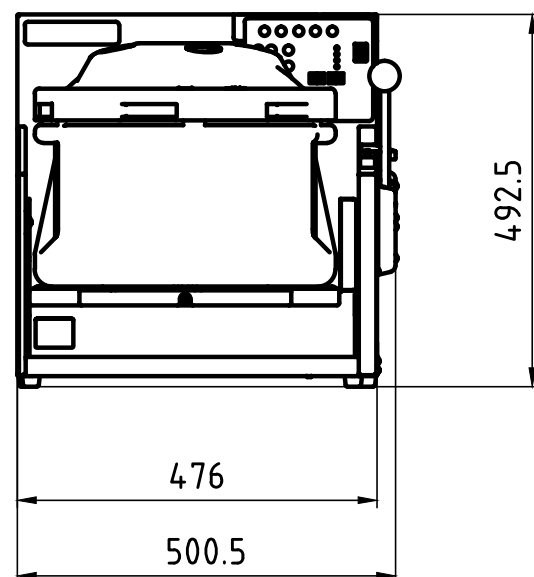

KS360N-JP
KS360N-CE

○外観図

○仕様

寸法(mm)	全幅500.5×奥行604×全高492.5
重量(kg)	26kg
処 理 量	3.6L(2升)
能 力	3.6L(2升) / 3分(初期設定状態)
消 費 電 力	JP機 : AC100V 50/60Hz (定格)27W/27W CE機 : AC220V 50Hz (定格)27W AC230V 50Hz (定格)27W AC240V 50Hz (定格)27W ※ 60Hzでも使用可能です。