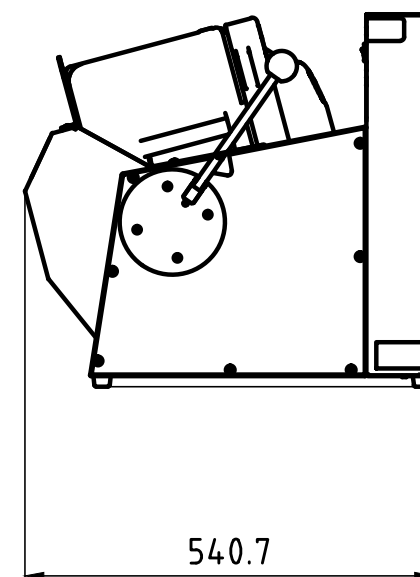

KS360N-JP
KS360N-CE

○外観図

○仕様

寸法(mm)	全幅500.5×奥行604×全高492.5
重量(kg)	26kg
処 理 量	3.6L(2升)
能 力	3.6L(2升) / 3分(初期設定状態)
消 費 電 力	JP機 : AC100V 50/60Hz (定格)27W/27W CE機 : AC220V 50Hz (定格)27W AC230V 50Hz (定格)27W AC240V 50Hz (定格)27W ※ 60Hzでも使用可能です。