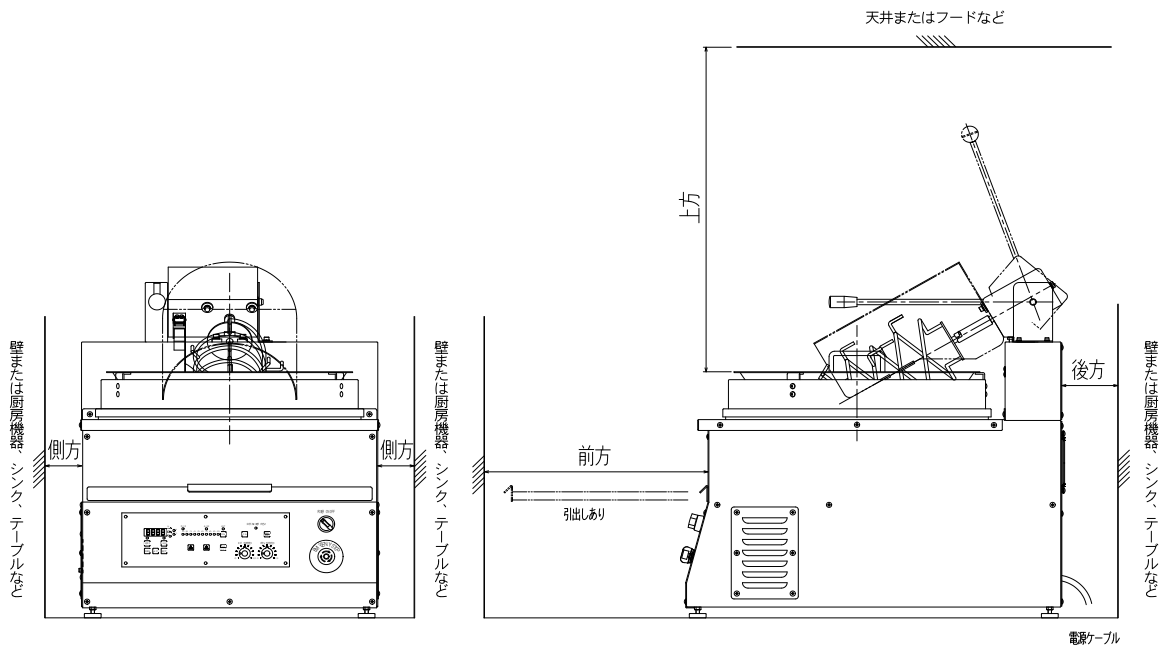

離隔距離証明書

下記の対象機器について、離隔距離を総務省令消防法施行令第5条及び第5条の2の規定に基づき定めるものとし、証明致します。

【対象機器名】 Auto Wok

【区 分】 4.8kw以下の電磁誘導加熱式調理器

【型 式】 IH-003AW

	上方	側方	前方	後方
可燃物からの規格距離	100cm以上	5cm以上	450cm以上	10cm以上

図

【注 記】・両隣にはガスコンロ、ガス釜など加熱機器及びスチーム発生器や餃子焼き機など蒸気が発生する機器は設置しないで下さい。
内部電子機器の故障の原因となります。