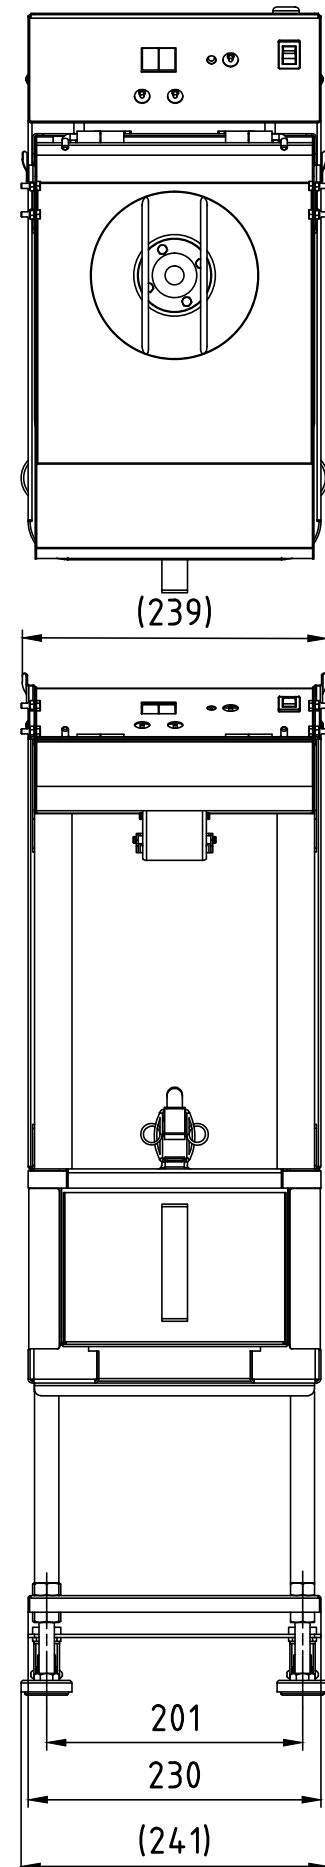

# EZJ-390N

製品コード：B6070-00000

## ○外観図

## ○仕様

寸法(mm)	幅230×奥行455×高さ790
質量(kg)	18.5
最大処理量(L)	3.9
設定回転数(rpm)	1500~3000
設定時間(s)	10~90(10s単位)
電源電圧	AC100V±10V
電源周波数	50/60Hz
消費電力(W)	50/50(平均) 390/390(最大)