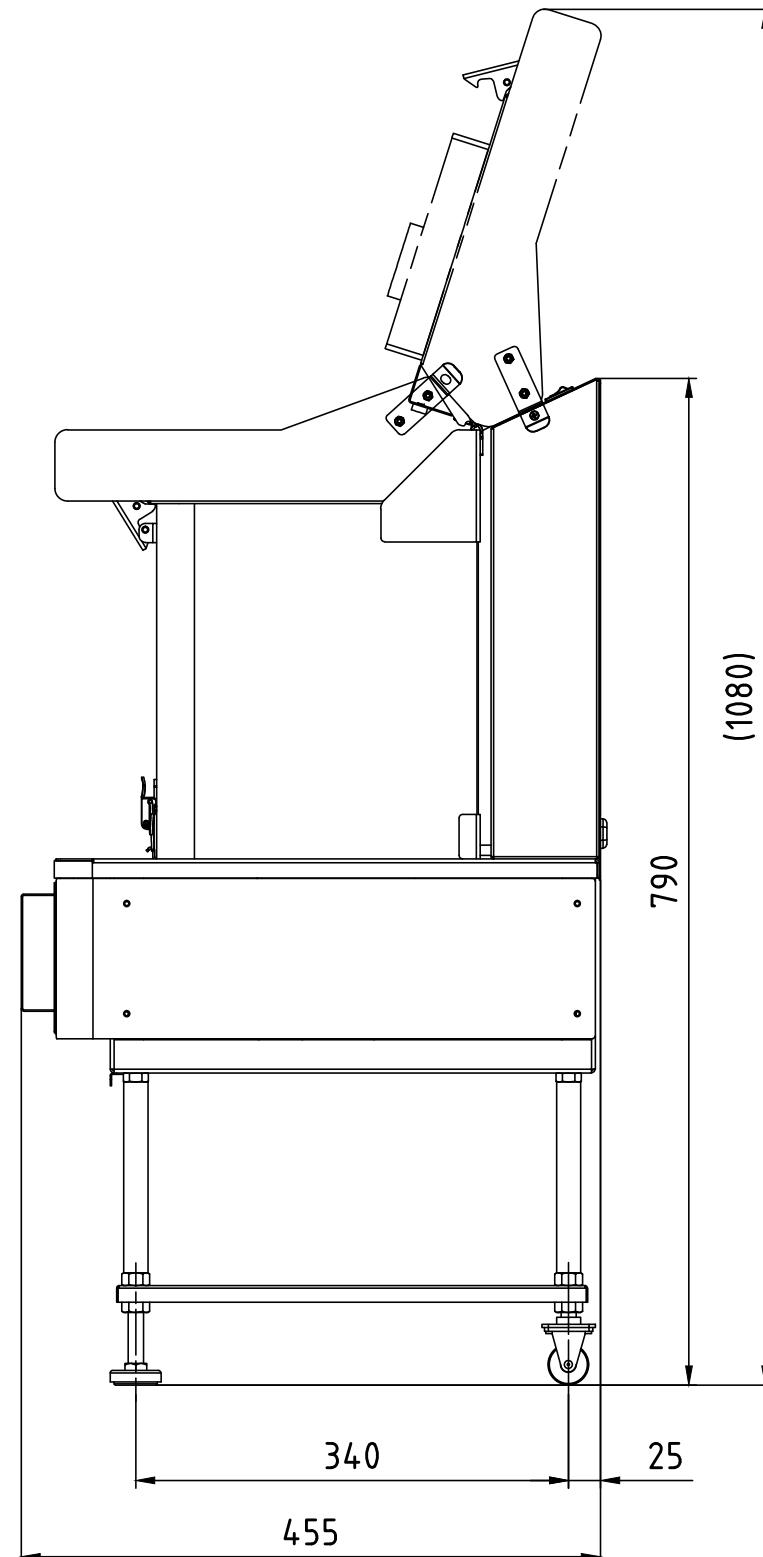

# EZJ-390N

製品コード：B6070-00000

## ○外観図

## ○仕様

寸法(mm)	幅230×奥行455×高さ790
質量(kg)	18.5
最大処理量(L)	3.9
設定回転数(rpm)	1500~3000
設定時間(s)	10~90(10s単位)
電源電圧	AC100V±10V
電源周波数	50/60Hz
消費電力(W)	50/50(平均) 390/390(最大)