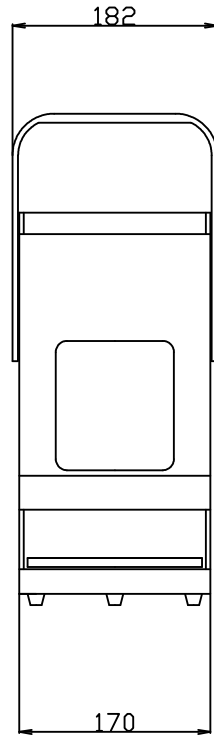

モバイル寿司ロボット (TF-1(M)型) / 製品仕様書

仕様

機種名	モバイル寿司ロボット
型式	TF-1(M)型
本体寸法	幅170(取手除く) 奥行340 高さ350mm
本体重量	6 kg
電源 消費電力	AC 100 V / DC15V 13W

発売元：(株)エム・アイ・ケー