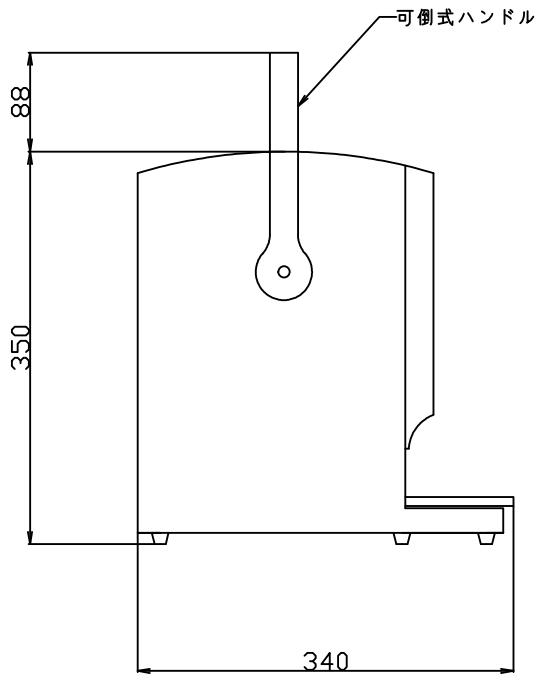

モバイル寿司ロボット (TF-1(M)型) / 製品仕様書

仕様

機種名	モバイル寿司ロボット
型式	TF-1(M)型
本体寸法	幅170(取手除く) 奥行340 高さ350mm
本体重量	6 kg
電源 消費電力	AC 100 V / DC15V 13W

発売元：(株)エム・アイ・ケー