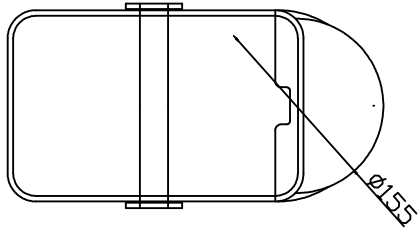

モバイル寿司ロボット (TF-1(M)型) / 製品仕様書

仕様

機種名	モバイル寿司ロボット
型式	TF-1(M)型
本体寸法	幅170(取手除く) 奥行340 高さ350mm
本体重量	6 kg
電源 消費電力	AC 100 V / DC15V 13W

発売元：(株)エム・アイ・ケー