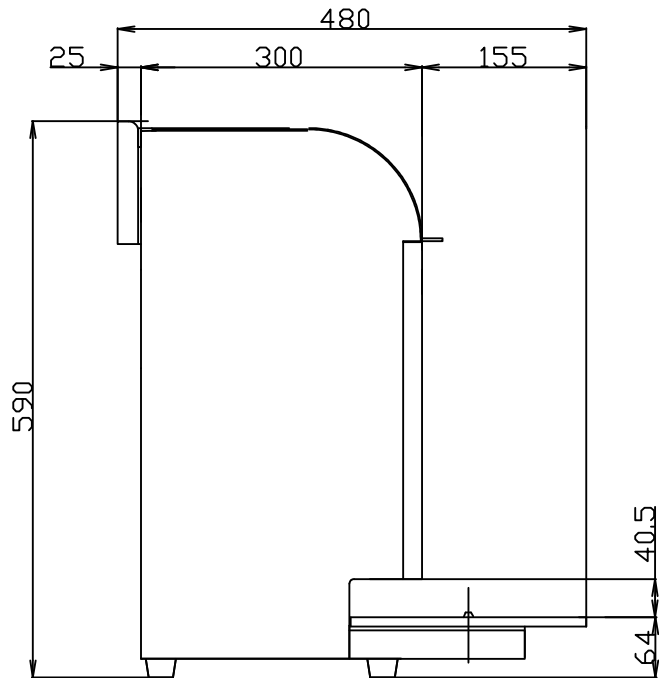

卓上にぎり寿司ロボット(TSM-07W型) / 製品仕様書

仕様

機種名	卓上にぎり寿司ロボット
型式	TSM-07W 型
本体寸法	幅300 奥行480 高さ590mm
本体重量	23 kg
電源	AC 100 V 差込みプラグ形状(二股・アースクリップ付) コード長さ 2.7m
消費電力	80 W

製造元：㈱トップ