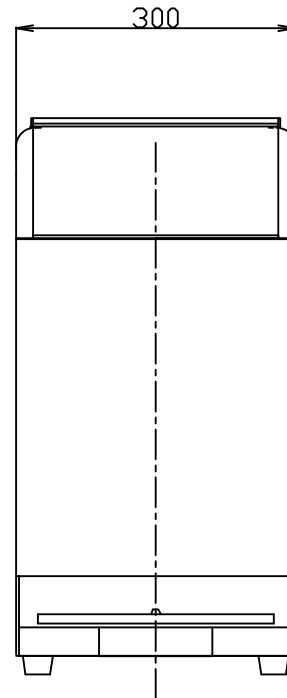

卓上にぎり寿司ロボット(TSM-07W型) / 製品仕様書

仕様

機種名	卓上にぎり寿司ロボット
型式	TSM-07W 型
本体寸法	幅300 奥行480 高さ590mm
本体重量	23 kg
電源	AC 100 V 差込みプラグ形状(二股・アースクリップ付) コード長さ 2.7m
消費電力	80 W

製造元：㈱トップ