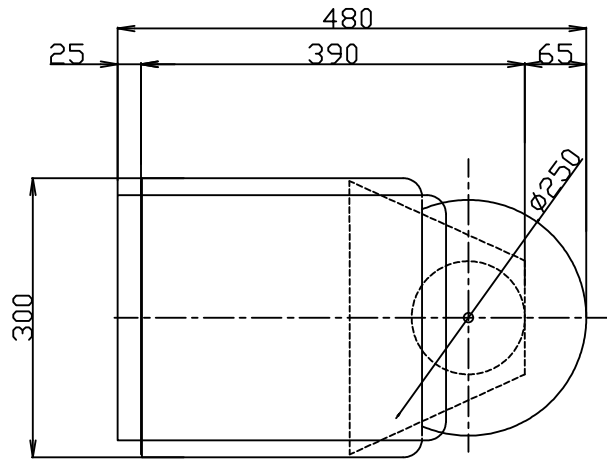

卓上にぎり寿司ロボット(TSM-07W型) / 製品仕様書

仕様

機種名	卓上にぎり寿司ロボット
型式	TSM-07W 型
本体寸法	幅300 奥行480 高さ590mm
本体重量	23 kg
電源	AC 100 V 差込みプラグ形状(二股・アースクリップ付) コード長さ 2.7m
消費電力	80 W

製造元：㈱トップ