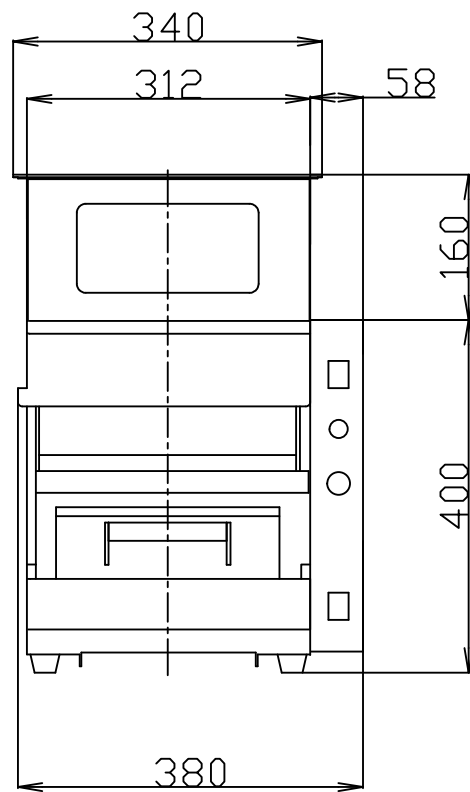

卓上小型巻すし機 (TSM-200XN 型) / 製品仕様書

仕様

機種名	卓上小型巻すし機
型式	TSM-200XN 型
本体寸法	幅380 奥行590 高さ560mm
本体重量	44 kg
電源	AC 100 V 差込みプラグ形状(二股・アースクリップ付) コード長さ 2.7m
消費電力	120 W

製造元：㈱トップ