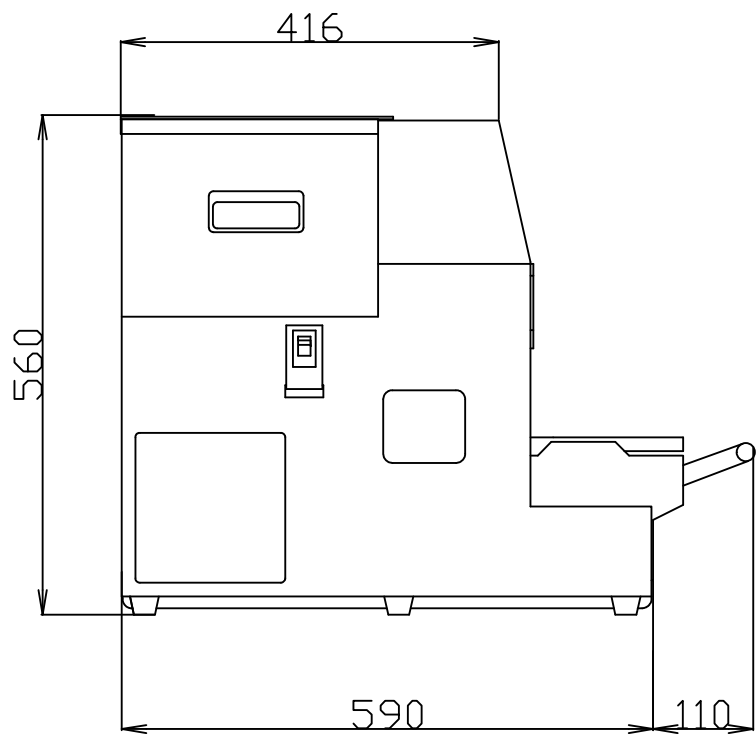

卓上小型巻すし機 (TSM-200XN 型) / 製品仕様書

仕様

機種名	卓上小型巻すし機
型式	TSM-200XN 型
本体寸法	幅380 奥行590 高さ560mm
本体重量	44 kg
電源	AC 100 V 差込みプラグ形状(二股・アースクリップ付) コード長さ 2.7m
消費電力	120 W

製造元：㈱トップ