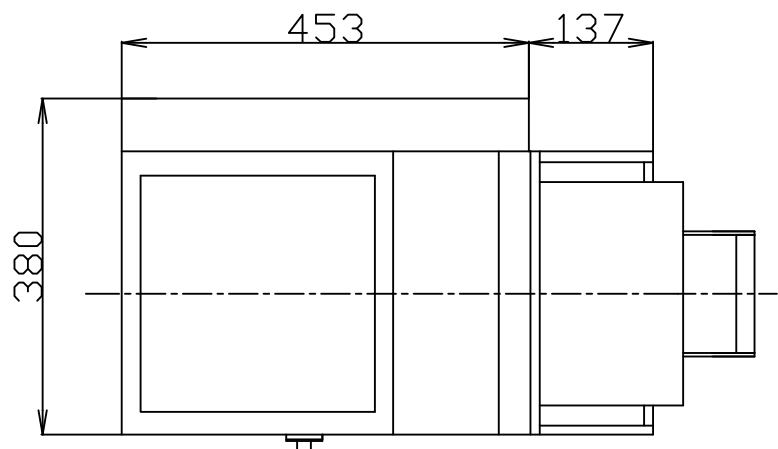

卓上小型巻すし機 (TSM-200XN 型) / 製品仕様書

仕様

機種名	卓上小型巻すし機
型式	TSM-200XN 型
本体寸法	幅380 奥行590 高さ560mm
本体重量	44 kg
電源	AC 100 V 差込みプラグ形状(二股・アースクリップ付) コード長さ 2.7m
消費電力	120 W

製造元：㈱トップ