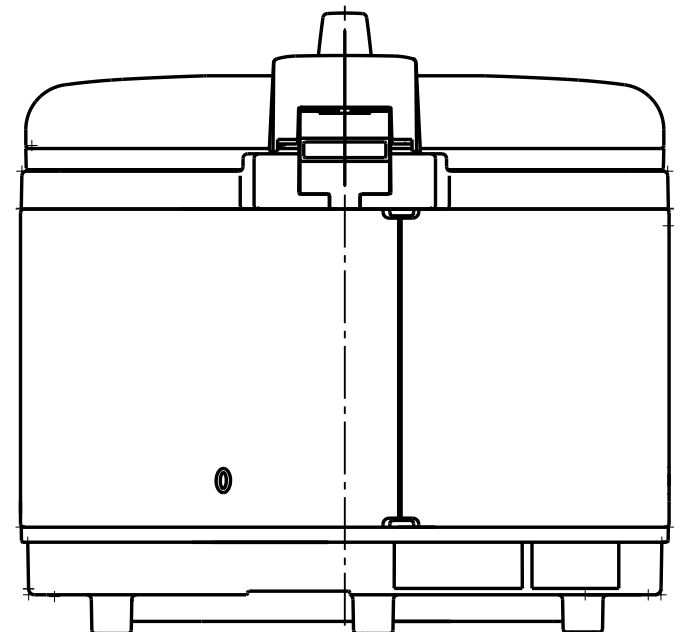

乙承認図

業務用 IH ジャー炊飯器

平面図

正面図

		SR-PGC54	SR-PCG54A
推奨 コンセント 松下電工製	埋込型	WF3630B WF3630W	WF1415BK
	露出型	WK3630	WK1415
プラグ形状			

内釜

側面図

品名	業務用IHジャー炊飯器 (3升炊き)	
品番	SR-PCG54	SR-PCG54A
電源	単相200V 50Hz-60Hz	三相200V 50Hz-60Hz
消費電力 (約)W	炊飯時	4570
	保温時	1200 (炊飯時平均消費電力 55)
炊飯容量	白米	1.8~5.4L
	炊きこみ	1.8~3.6L
	すし	1.8~5.4L
	無洗米	1.8~5.4L
	全かゆ	0.7~1.5L
量	五分かゆ	0.5~0.9L
	玄米	1.8~3.6L
大きさ (約・cm)	W50.2xD42.9xH41.0 ふたを開けた時の高さ 81.7	
質量 (約・kg)	本体	16.6 16.0
	内釜	3.0
メニュー	白米・炊きこみ・すし 無洗米・おかゆ・玄米	
コード長さ (m)	1.5 (アース付きプラグ)	

品名	業務用IH ジャー炊飯器
品番	SR-PCG54/PCG54A
単位:mm	外觀寸法図