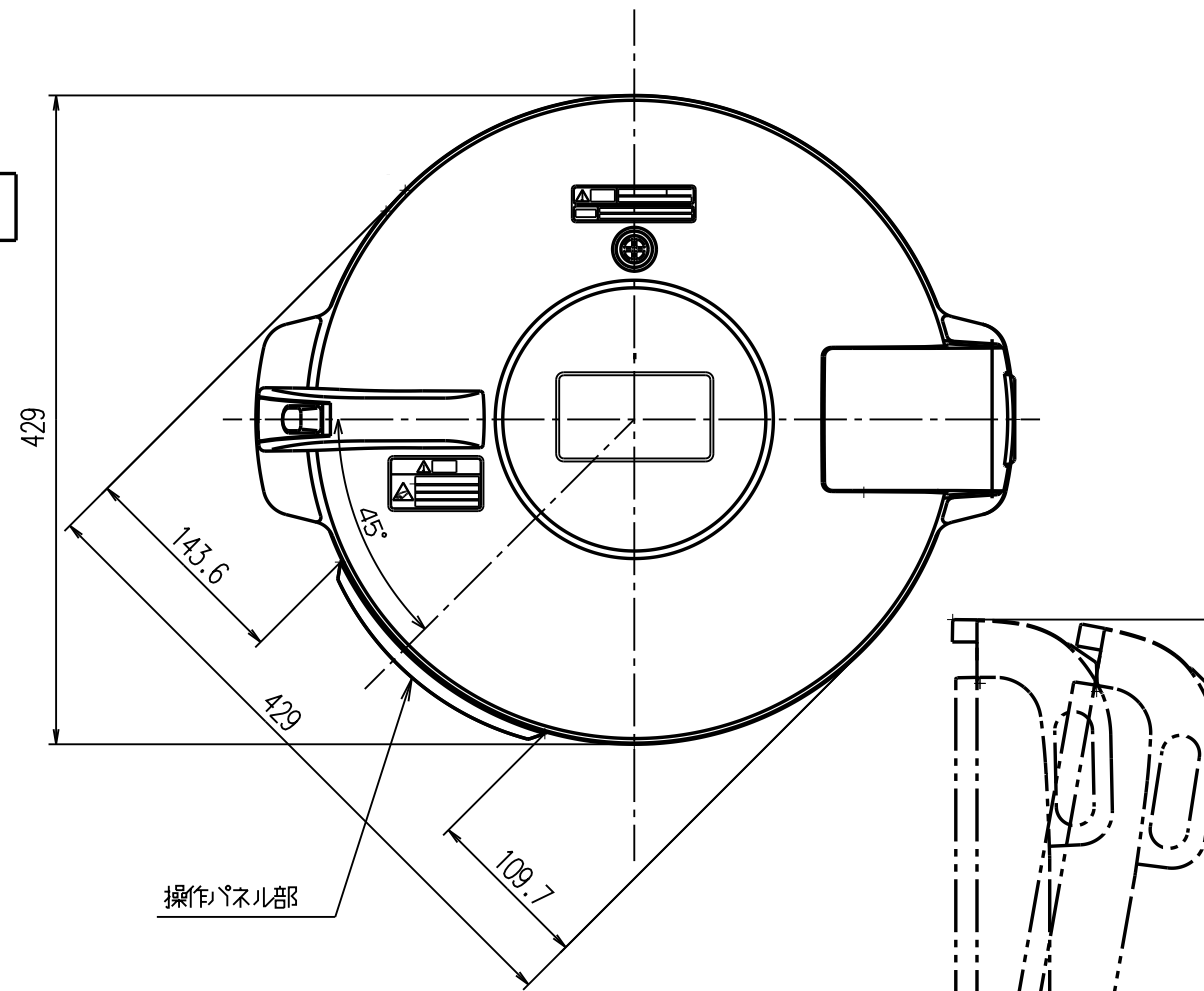

乙承認図

業務用 IH ジャー炊飯器

平面図

正面図

		SR-PGC54	SR-PCG54A
推奨 コンセント 松下電工製	埋込型	WF3630B WF3630W	WF1415BK
	露出型	WK3630	WK1415
プラグ形状			

内釜

側面図

品名	業務用IHジャー炊飯器 (3升炊き)	
品番	SR-PCG54	SR-PCG54A
電源	単相200V 50Hz-60Hz	三相200V 50Hz-60Hz
消費電力 (約)W	炊飯時	4570
	保温時	1200 (炊飯時平均消費電力 55)
炊飯容量	白米	1.8~5.4L
	炊きこみ	1.8~3.6L
	すし	1.8~5.4L
	無洗米	1.8~5.4L
	全かゆ	0.7~1.5L
量	五分かゆ	0.5~0.9L
	玄米	1.8~3.6L
大きさ (約・cm)	W50.2xD42.9xH41.0 ふたを開けた時の高さ 81.7	
質量 (約・kg)	本体	16.6 16.0
	内釜	3.0
メニュー	白米・炊きこみ・すし 無洗米・おかゆ・玄米	
コード長さ (m)	1.5 (アース付きプラグ)	

品名	業務用IH ジャー炊飯器
品番	SR-PCG54/PCG54A
単位:mm	外觀寸法図