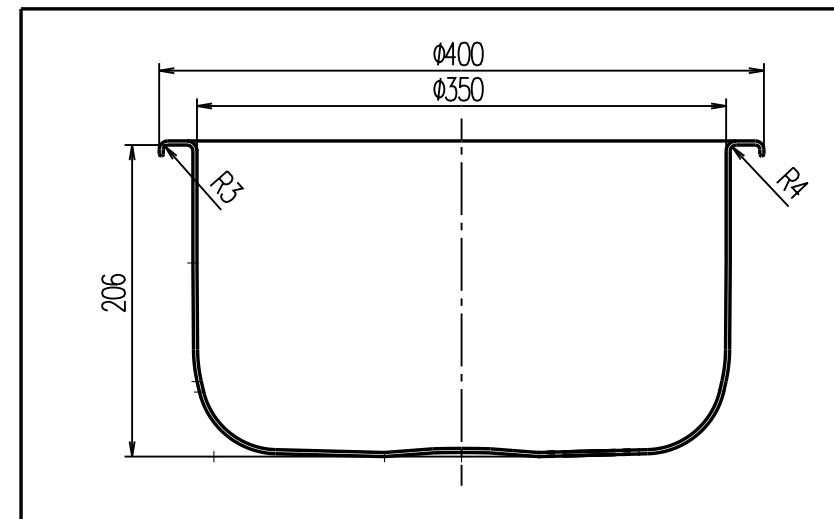

乙承認図

業務用 IH ジャー炊飯器

平面図

正面図

		SR-PGC54	SR-PCG54A
推奨 コンセント 松下電工製	埋込型	WF3630B WF3630W	WF1415BK
	露出型	WK3630	WK1415
プラグ形状			

内釜

側面図

品名	業務用IHジャー炊飯器 (3升炊き)	
品番	SR-PCG54	SR-PCG54A
電源	単相200V 50Hz-60Hz	三相200V 50Hz-60Hz
消費電力 (約)W	炊飯時	4570
	保温時	1200 (炊飯時平均消費電力 55)
炊飯容量	白米	1.8~5.4L
	炊きこみ	1.8~3.6L
	すし	1.8~5.4L
	無洗米	1.8~5.4L
	全かゆ	0.7~1.5L
量	五分かゆ	0.5~0.9L
	玄米	1.8~3.6L
大きさ (約・cm)	W50.2xD42.9xH41.0 ふたを開けた時の高さ 81.7	
質量 (約・kg)	本体	16.6 16.0
	内釜	3.0
メニュー	白米・炊きこみ・すし 無洗米・おかゆ・玄米	
コード長さ (m)	1.5 (アース付きプラグ)	

品名	業務用IH ジャー炊飯器
品番	SR-PCG54/PCG54A
単位:mm	外觀寸法図