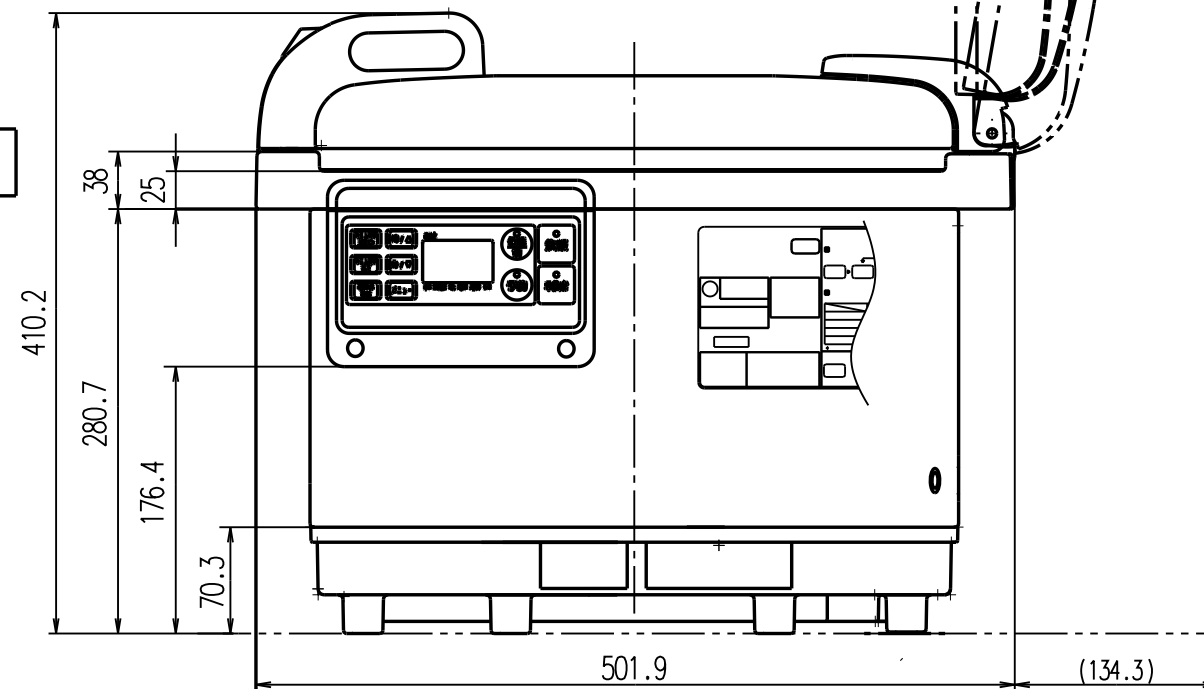

乙承認図

業務用 IH ジャー炊飯器

平面図

正面図

		SR-PGC54	SR-PCG54A
推奨 コンセント 松下電工製	埋込型	WF3630B WF3630W	WF1415BK
	露出型	WK3630	WK1415
プラグ形状			

内釜

側面図

品名	業務用IHジャー炊飯器 (3升炊き)	
品番	SR-PCG54	SR-PCG54A
電源	単相200V 50Hz-60Hz	三相200V 50Hz-60Hz
消費電力 (約)W	炊飯時	4570
	保温時	1200 (炊飯時平均消費電力 55)
炊飯容量	白米	1.8~5.4L
	炊きこみ	1.8~3.6L
	すし	1.8~5.4L
	無洗米	1.8~5.4L
	全かゆ	0.7~1.5L
量	五分かゆ	0.5~0.9L
	玄米	1.8~3.6L
大きさ (約・cm)	W50.2xD42.9xH41.0 ふたを開けた時の高さ 81.7	
質量 (約・kg)	本体	16.6 16.0
	内釜	3.0
メニュー	白米・炊きこみ・すし 無洗米・おかゆ・玄米	
コード長さ (m)	1.5 (アース付きプラグ)	

品名	業務用IH ジャー炊飯器
品番	SR-PCG54/PCG54A
単位:mm	外觀寸法図