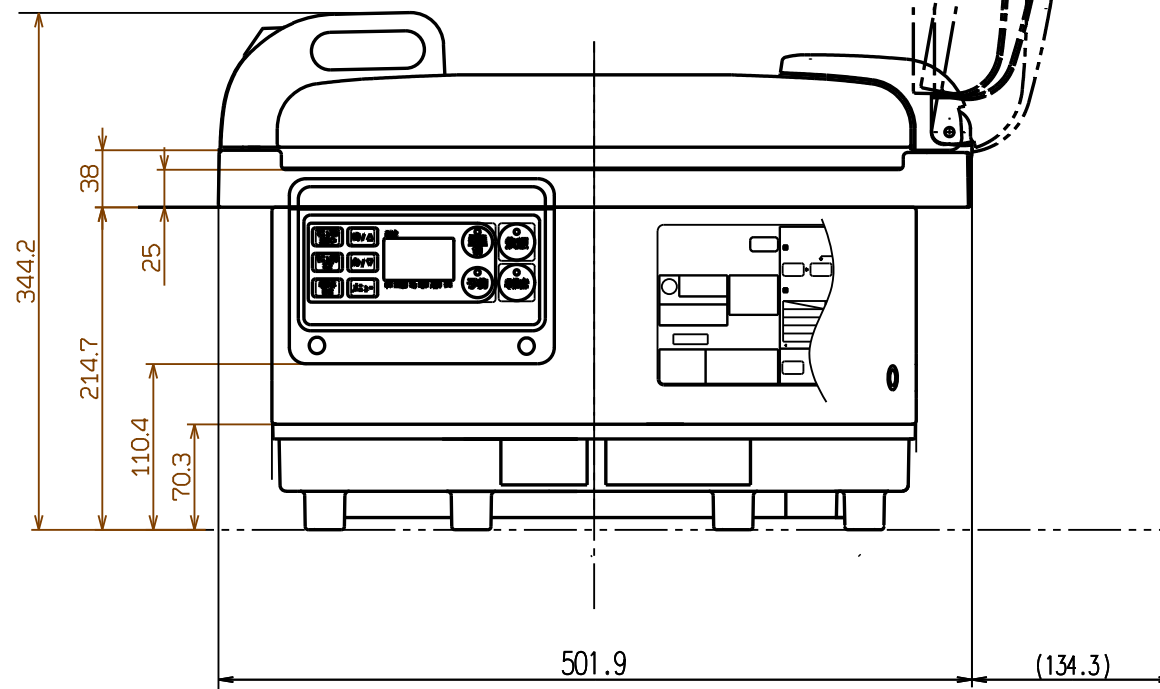

ご承認図

業務用 IHジャー炊飯器 SR-PGC36

平面図

正面図

推奨 コンセント パナソニック製	埋入型	WN1112K WF3012WK
	露出型	WK3011W WKS294
プラグ形状		

内釜

側面図

品名	業務用IHジャー炊飯器 (2升炊き)	
品番	SR-PGC36	
電源	単相200V 50Hz/60Hz	
消費電力 (約)W	炊飯時	2700
	保温時	870 (安定時平均保潔消費電力 50)
炊飯 容量	白米	0.9~3.6L
	炊きこみ	0.9~2.7L
	すし	0.9~3.6L
	無洗米	0.9~3.6L
	全炊	0.3~1.1L
	五分炊	0.2~0.6L
	玄米	0.9~2.7L
大きさ (約・cm)	W50.2xD42.9xH34.4 ふたを開けた時の高さ 75.1	
質量 (約・kg)	本体	14.4
	内釜	2.5
メニュー	白米・炊きこみ・すし 無洗米・おかゆ・玄米	
コード長さ (m)	1.5 (アース付きプラグ)	

品名	業務用IHジャー炊飯器
品番	SR-PGC36
単位:mm	外観寸法図