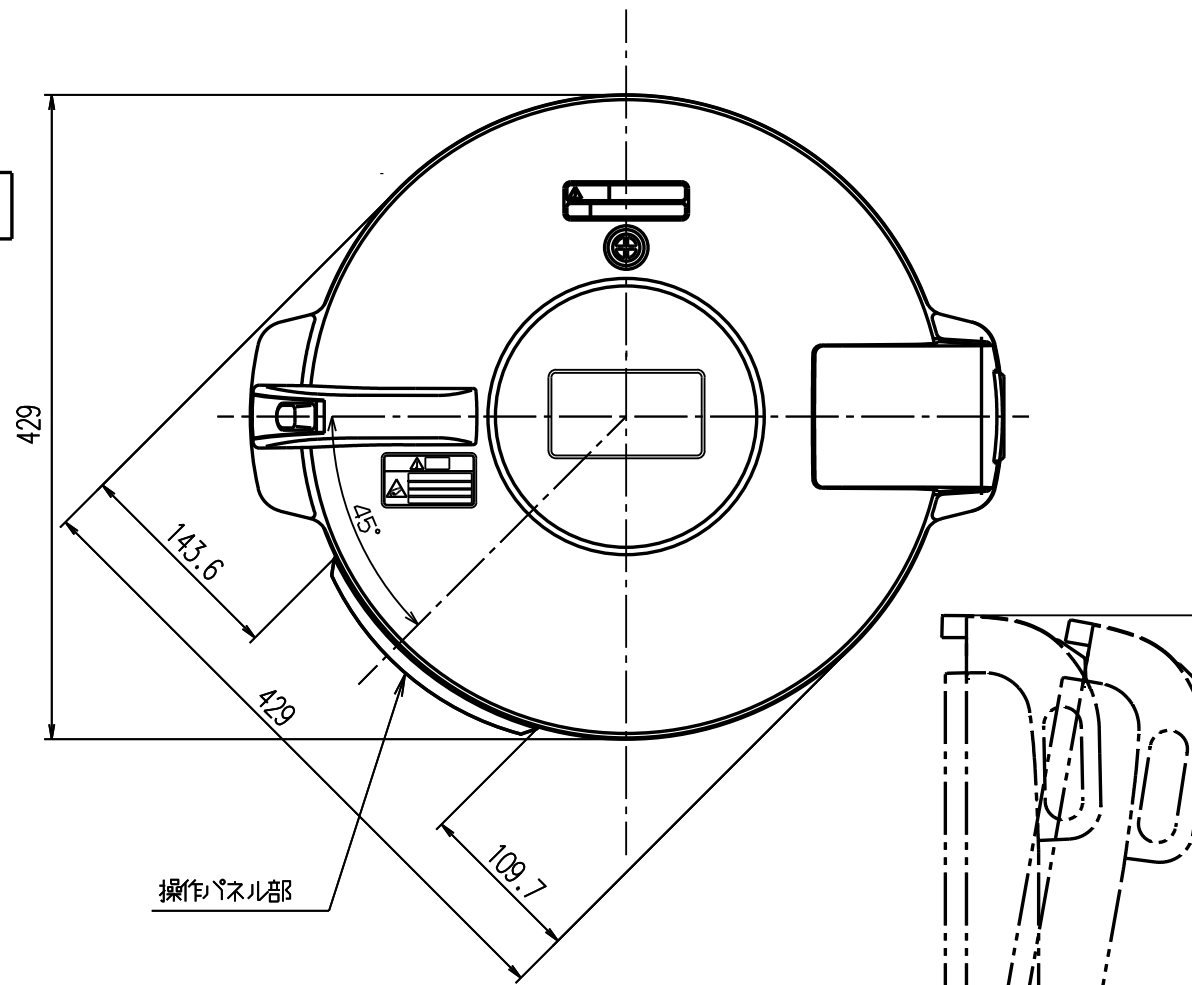

ご承認図

業務用 IHジャー炊飯器 SR-PGC36

平面図

正面図

推奨 コンセント パナソニック製	埋入型	WN1112K WF3012WK
	露出型	WK3011W WKS294
プラグ形状		

内釜

側面図

品名	業務用IHジャー炊飯器 (2升炊き)	
品番	SR-PGC36	
電源	単相200V 50Hz/60Hz	
消費電力 (約)W	炊飯時	2700
	保温時	870 (安定時平均保潔消費電力 50)
炊飯 容量	白米	0.9~3.6L
	炊きこみ	0.9~2.7L
	すし	0.9~3.6L
	無洗米	0.9~3.6L
	全炊	0.3~1.1L
	五分炊	0.2~0.6L
	玄米	0.9~2.7L
大きさ (約・cm)	W50.2xD42.9xH34.4 ふたを開けた時の高さ 75.1	
質量 (約・kg)	本体	14.4
	内釜	2.5
メニュー	白米・炊きこみ・すし 無洗米・おかゆ・玄米	
コード長さ (m)	1.5 (アース付きプラグ)	

品名	業務用IHジャー炊飯器
品番	SR-PGC36
単位:mm	外観寸法図