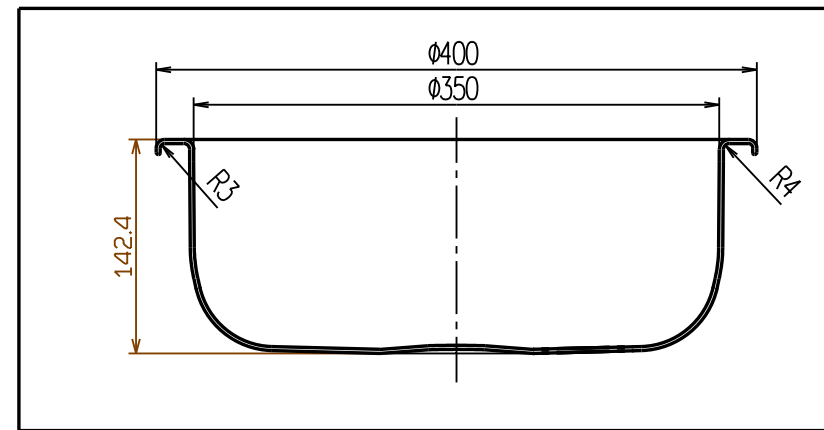

ご承認図

業務用 IHジャー炊飯器 SR-PGC36

平面図

正面図

推奨 コンセント パナソニック製	埋入型	WN1112K WF3012WK
	露出型	WK3011W WKS294
プラグ形状		

内釜

側面図

品名	業務用IHジャー炊飯器 (2升炊き)	
品番	SR-PGC36	
電源	単相200V 50Hz/60Hz	
消費電力 (約)W	炊飯時	2700
	保温時	870 (安定時平均保潔消費電力 50)
炊飯 容量	白米	0.9~3.6L
	炊きこみ	0.9~2.7L
	すし	0.9~3.6L
	無洗米	0.9~3.6L
	全炊	0.3~1.1L
	五分炊	0.2~0.6L
	玄米	0.9~2.7L
大きさ (約・cm)	W50.2xD42.9xH34.4 ふたを開けた時の高さ 75.1	
質量 (約・kg)	本体	14.4
	内釜	2.5
メニュー	白米・炊きこみ・すし 無洗米・おかゆ・玄米	
コード長さ (m)	1.5 (アース付きプラグ)	

品名	業務用IHジャー炊飯器
品番	SR-PGC36
単位:mm	外観寸法図