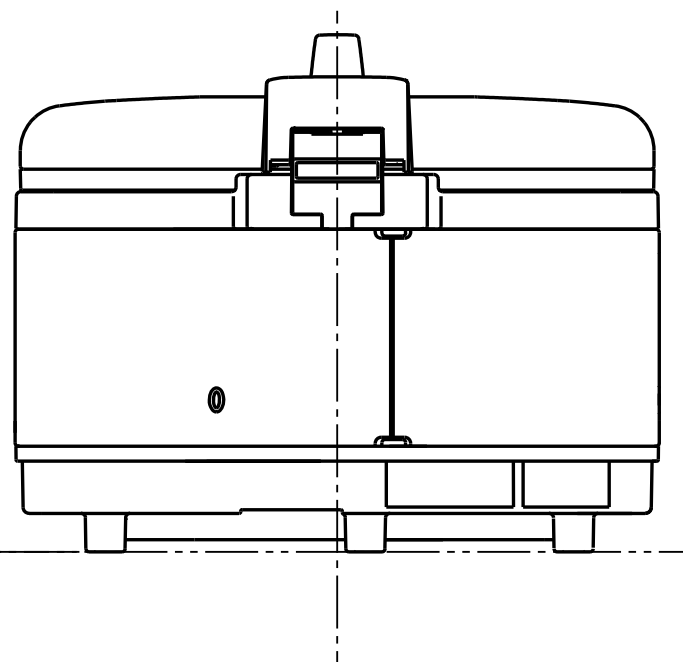

ご承認図

業務用 IHジャー炊飯器 SR-PGC36

平面図

正面図

推奨 コンセント パナソニック製	埋入型	WN1112K WF3012WK
	露出型	WK3011W WKS294
プラグ形状		

内釜

側面図

品名	業務用IHジャー炊飯器 (2升炊き)	
品番	SR-PGC36	
電源	単相200V 50Hz/60Hz	
消費電力 (約)W	炊飯時	2700
	保温時	870 (安定時平均保潔消費電力 50)
炊飯 容量	白米	0.9~3.6L
	炊きこみ	0.9~2.7L
	すし	0.9~3.6L
	無洗米	0.9~3.6L
	全炊	0.3~1.1L
	五分炊	0.2~0.6L
	玄米	0.9~2.7L
大きさ (約・cm)	W50.2xD42.9xH34.4 ふたを開けた時の高さ 75.1	
質量 (約・kg)	本体	14.4
	内釜	2.5
メニュー	白米・炊きこみ・すし 無洗米・おかゆ・玄米	
コード長さ (m)	1.5 (アース付きプラグ)	

品名	業務用IHジャー炊飯器
品番	SR-PGC36
単位:mm	外観寸法図